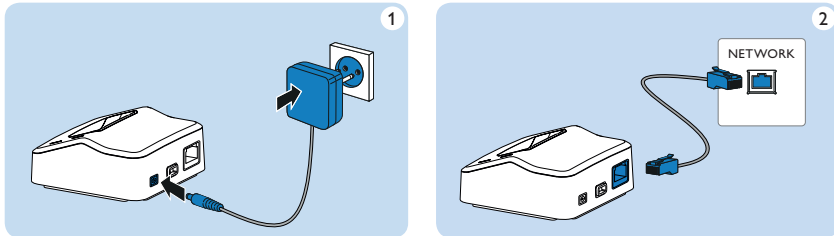

1 Connect

2 Install

Option A: Using DHCP • Mit DHCP • Via DHCP • Con DHCP

Option B: Using the factory default IP address • Mit werksseitiger Standard-IP-Adresse • Avec l'adresse IP usine par défaut • Con IP ajustada por el fabricante

3 Configure

4 Dictate and upload