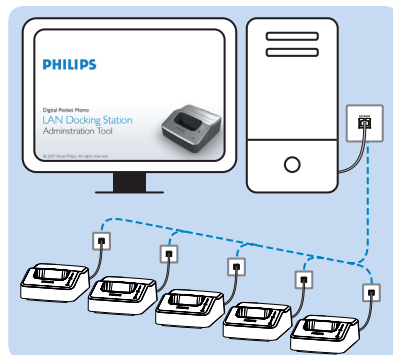

Administration Tool

The optional Administration Tool (LFH 9161) can be used to manage and update several LAN Docking Stations remotely.

Mit dem optionalen Administration Tool (LFH 9161) verwalten und aktualisieren Sie mehrere LAN Docking Stationen gleichzeitig per Remote-Verbindung.

L'outil d'administration (LFH 9161) optionnel peut être utilisé pour gérer et mettre à jour plusieurs stations d'accueil LAN à distance.

La herramienta de administrador (LFH 9161) opcional puede ser utilizada para gestionar y actualizar varias bases de conexión LAN de forma remota.