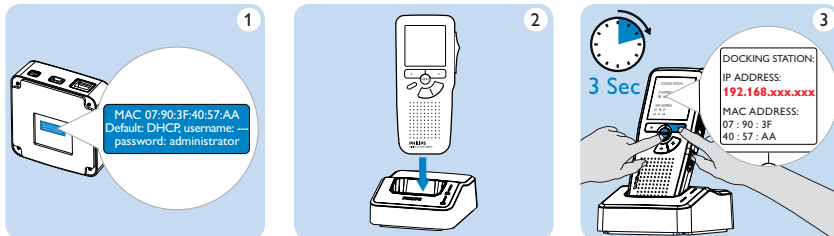

Administration Tool

The optional Administration Tool (LFH 9161) can be used to manage and update several LAN Docking Stations remotely.

Mit dem optionalen Administration Tool (LFH 9161) verwalten und aktualisieren Sie mehrere LAN Docking Stationen gleichzeitig per Remote-Verbindung.

L'outil d'administration (LFH 9161) optionnel peut être utilisé pour gérer et mettre à jour plusieurs stations d'accueil LAN à distance.

La herramienta de administrador (LFH 9161) opcional puede ser utilizada para gestionar y actualizar varias bases de conexión LAN de forma remota.

© 2007 Royal Philips Electronics. All rights reserved.

Document Version 1.0, 04/2007.

5103 109 9688.1

Quick start guide

LAN Docking Station

LFH 9160

www.philips.com/dictation

PHILIPS

1 Connect

2 Install

Option A: Using DHCP • Mit DHCP • Via DHCP • Con DHCP

Option B: Using the factory default IP address • Mit werksseitiger Standard-IP-Adresse • Avec l'adresse IP usine par défaut • Con IP ajustada por el fabricante