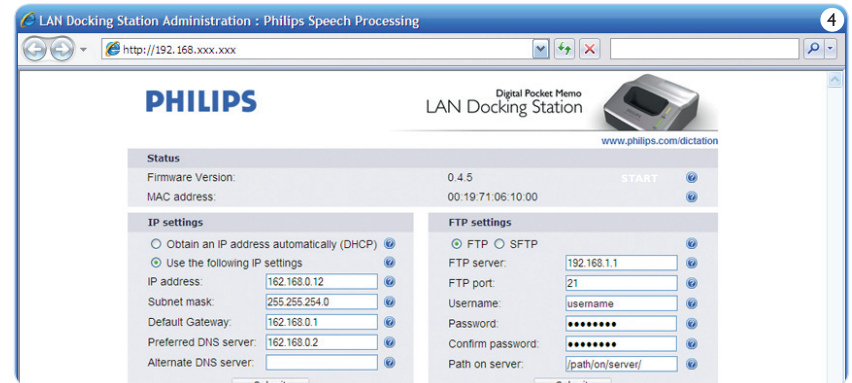

3 Configure